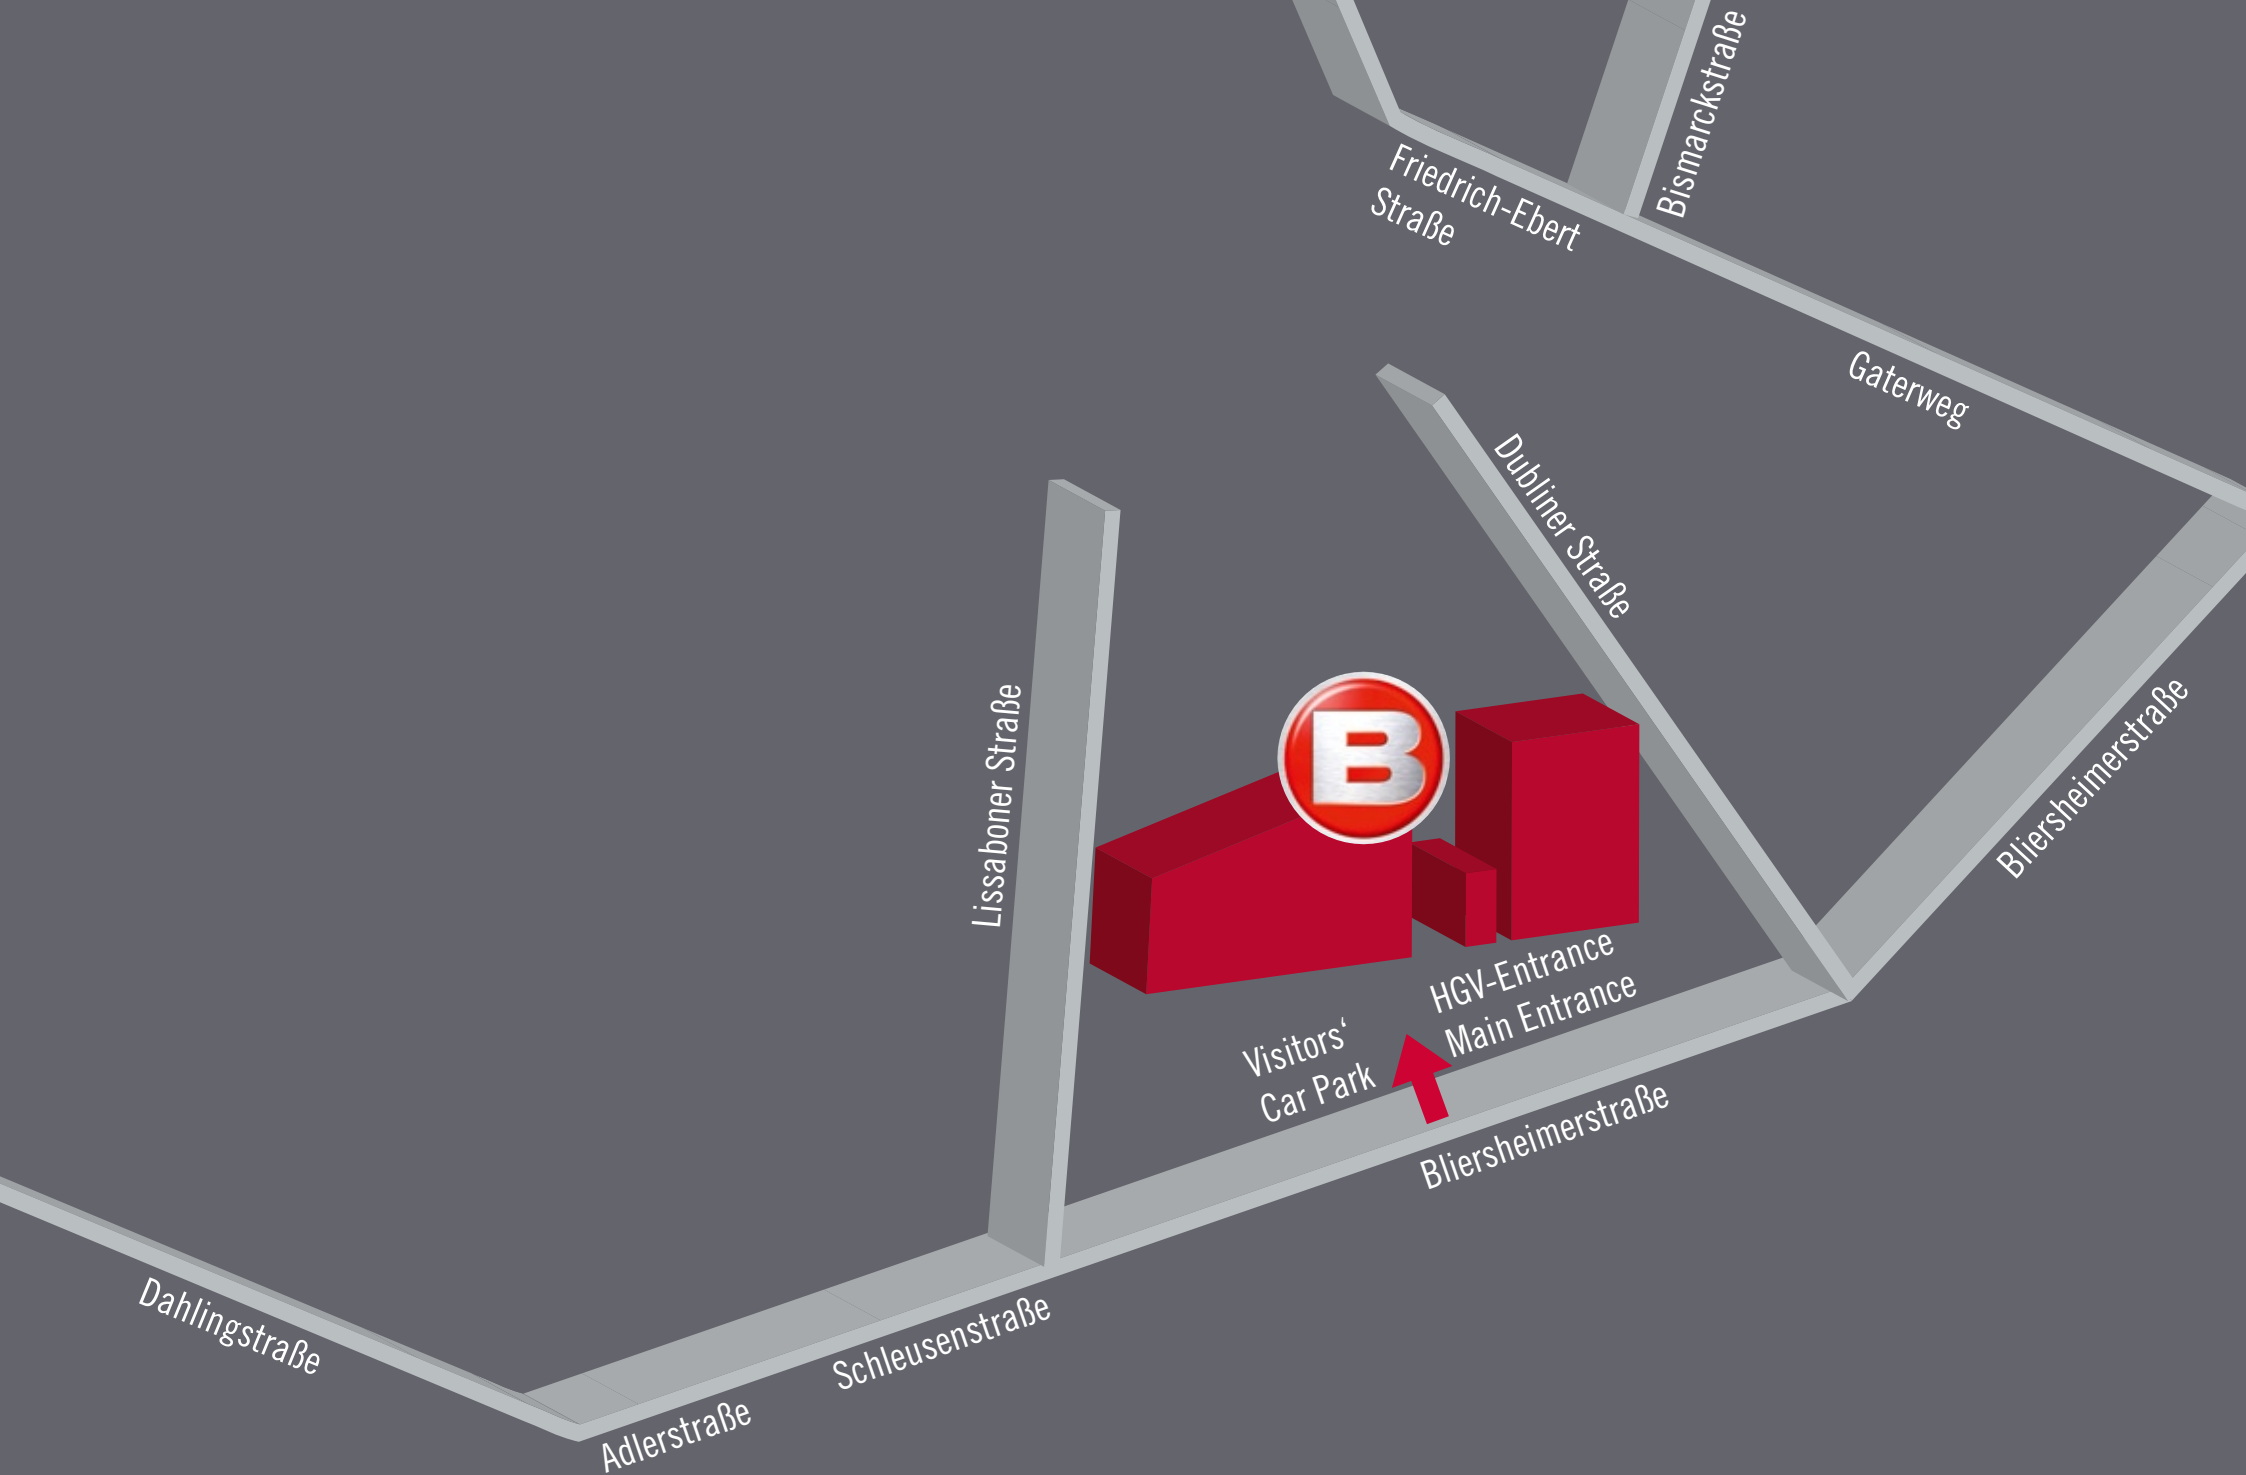

Duisburg

40

59

Düsseldorfer Straße

Moerser Straße

Essenberger Straße

Asterlager Straße

An der Clove

Jägerstraße

Lindenallee

Friedrich-Ebert Straße

Margarethenstraße

Kruppstraße

Europaring

Hohenbudberger Straße

Am Stellwerk

Bliersheimerstraße

Dahlingstraße

Adlerstraße

Schleusenstraße

Lissaboner Straße

Friedrich-Ebert
Straße

Bismarckstraße

Gaterweg

Dubliner Straße

Bliersheimerstraße

Visitors'
Car Park

HGV-Entrance
Main Entrance

Bliersheimerstraße